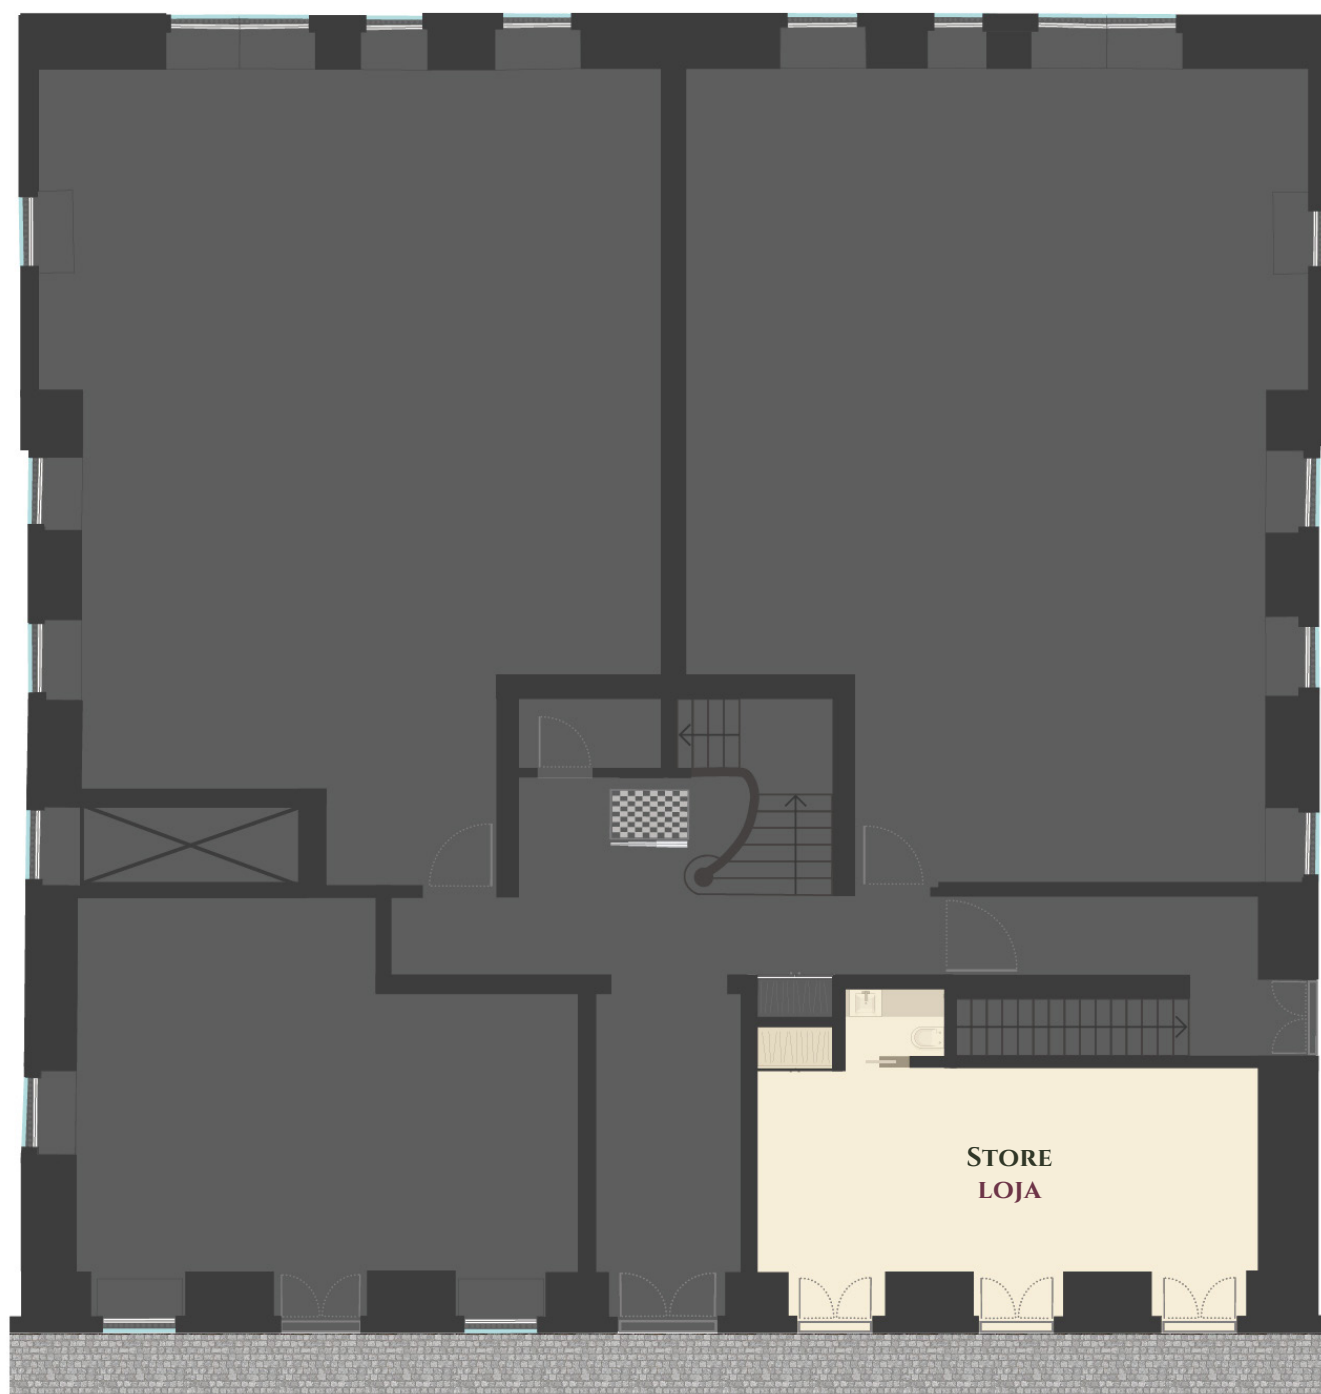

# ATELIER 175M2 | ATELIER A 175M2

FLOOR 0 INTERNAL AREA 56M2 | PISO 0 ÁREA INTERNA 56M2

RUA DOS LUSÍADAS 28

FLOOR -1 INTERNAL AREA 119M2 | PISO -1 ÁREA INTERNA 119M2

RUA DOS LUSÍADAS 28

# STORE 39M2 GPA | LOJA 39M2 ABP

RUA DOS LUSÍADAS 28

RUA DOS LUSÍADAS 28