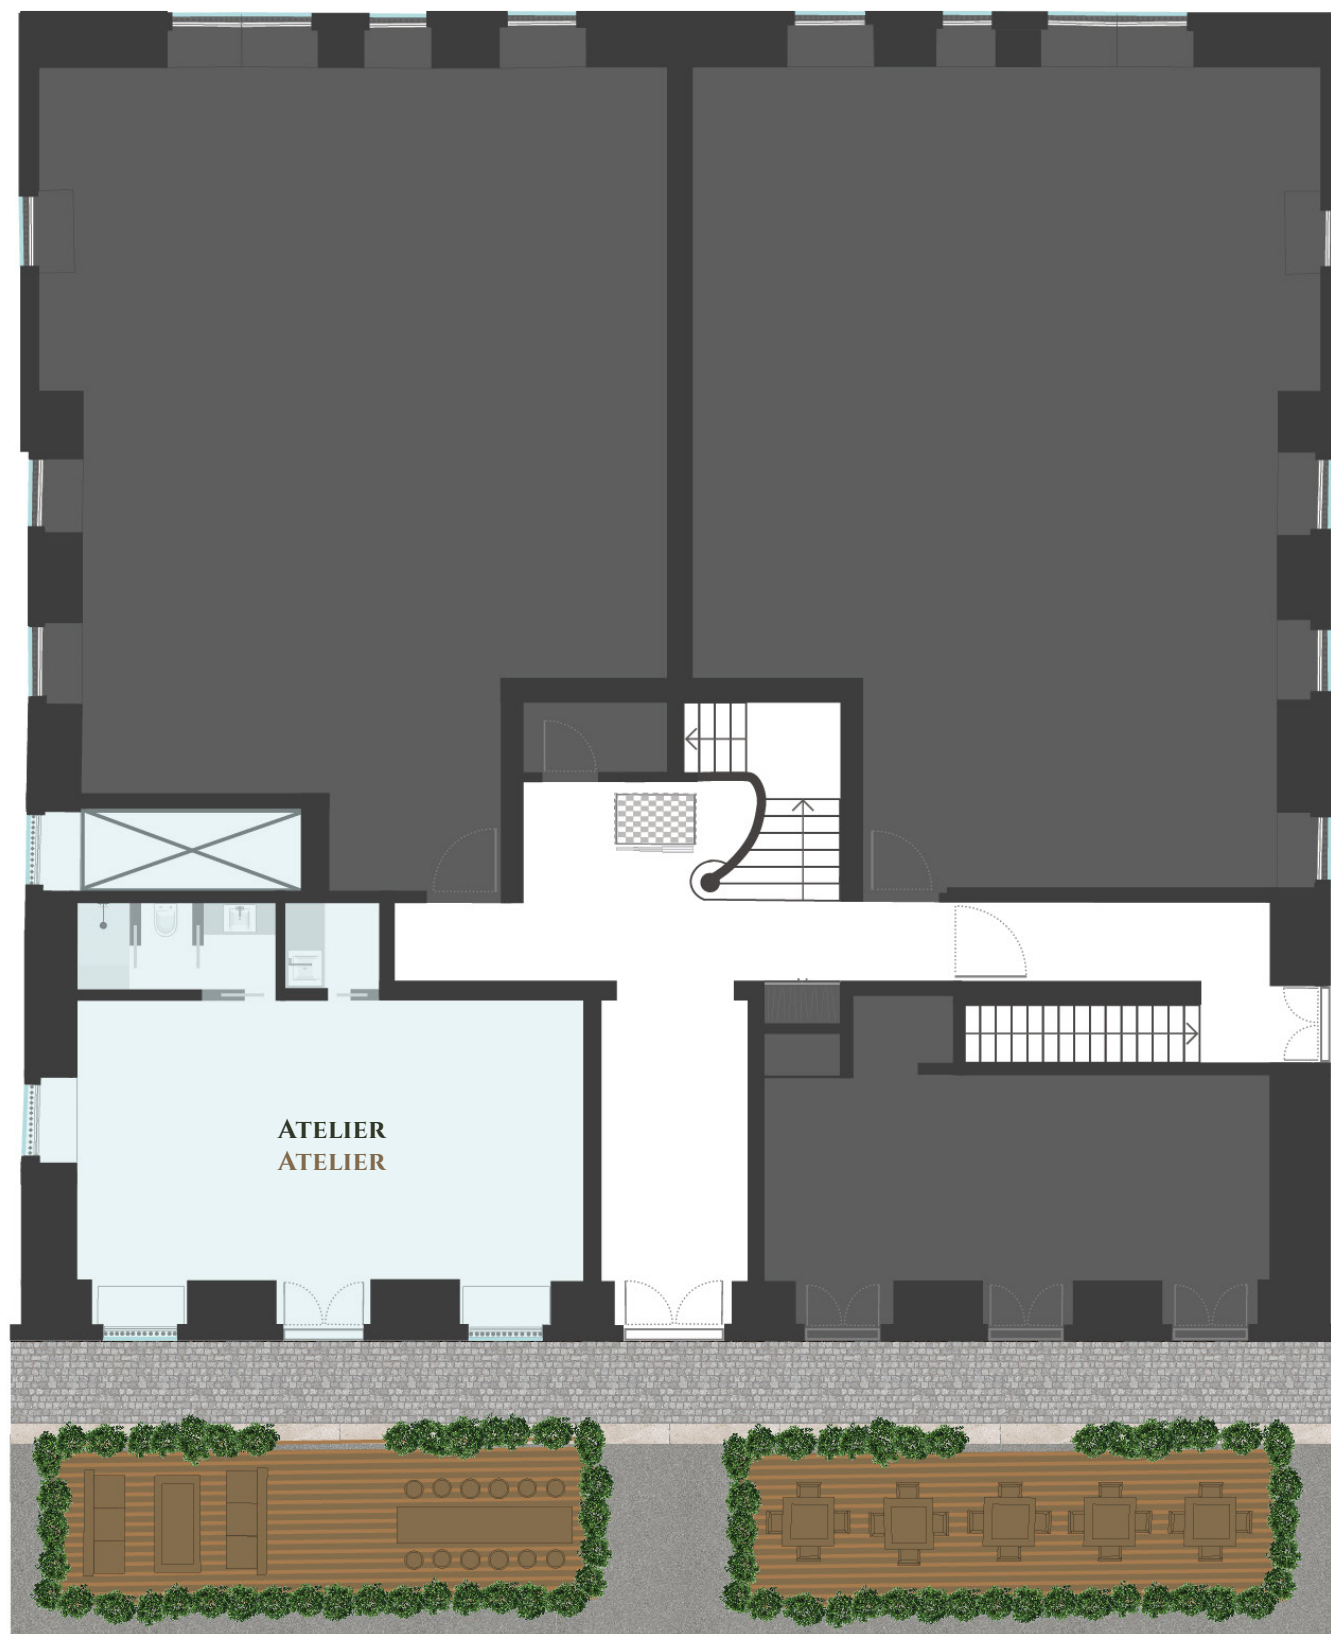

JERONIMOS  
MONASTERY

HYATT  
REGENCY

TORRE  
DE BELÉM

MAAT  
MUSEUM

RIVERSIDE  
BOARDWALK

PONTE 25 DE ABRIL

ATELIER

STORE

# ATELIER 175M2 | ATELIER A 175M2

FLOOR 0 INTERNAL AREA 56M2 | PISO 0 ÁREA INTERNA 56M2

RUA DOS LUSÍADAS 28

FLOOR -1 INTERNAL AREA 119M2 | PISO -1 ÁREA INTERNA 119M2

RUA DOS LUSÍADAS 28